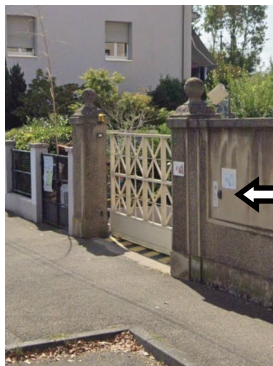

Notre ASSEMBLÉE DE PRIÈRE du dernier lundi du mois CHANGE DE LIEU à partir du 30 mars 2026 !

Elle se tiendra désormais dans la chapelle des Sœurs de la Croix
20 rue de la Charité à Strasbourg

A 11 min à pied de l'arrêt Krimmeri Stade de la Meinau tram A ou E

A 8 min à pied de l'arrêt Gravière Stade de la Meinau tram C

Entrez par ici

Parking possible
chez les Soeurs